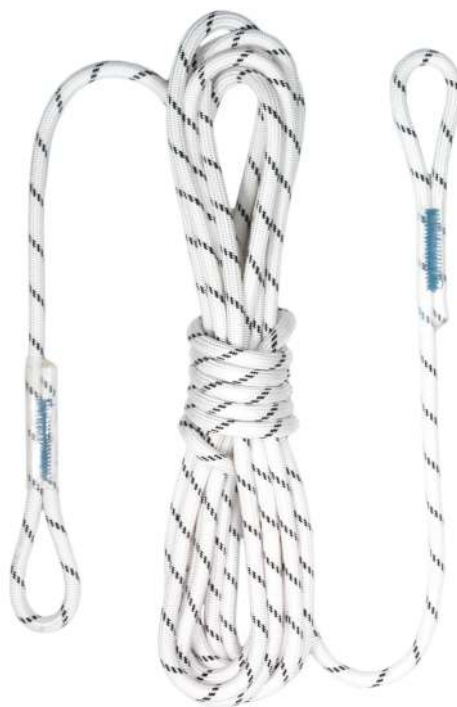

## LINA ZACZEPOWA CM110

PN-EN 795

Może być wyposażona w system elektronicznej identyfikacji i nadzoru statusu ochron osobistych **ASSpect**

- lina poliamidowa rdzeniowa
- średnica 11 mm
- lina dostępna jest w różnych wersjach długości i zakończeń: CM110 XXX YY
- **XXX** oznacza długość liny w metrach
- dostępne długości: 3,5, 10, 15, 20, 25 i 30 m
- zakończenia **Y** (mogą być łączone ze sobą):  
pętla - **P**, zatrzaskniki AJ510 - **G**, zatrzaskniki AJ560 - **H**,

**G** - AJ510    **H** - AJ560

- masa liny CM110: 0,75 kg

CM110 GP

CM110 GG

CM110 HP

CM110 HH

**PAMIĘTAJ!**  
Przed użyciem zapoznaj się  
z instrukcją użytkowania